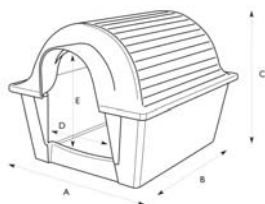

CUCCIA KASA

Codice	Misura	Colore	A (cm)	B (cm)	C (cm)	D (cm)	E (cm)
36138	piccola	pietra vecchia	65/53,5*	49/34,5*	51/50*	17	28,5
2385	piccola	t. di siena	65/53,5*	49/34,5*	51/50*	17	28,5
36139	media	pietra vecchia	81/65*	65/48*	62/59*	22,5	35
2386	media	t. di siena	81/65*	65/48*	62/59*	22,5	35
36140	intermedia	pietra vecchia	90/76*	76/58,5*	72/69*	26	42
2387	intermedia	t. di siena	90/76*	76/58,5*	72/69*	26	42
36141	grande	pietra vecchia	101x83*	89/65*	85/81,5*	32,5	56
2388	grande	t. di siena	101x83*	89/65*	85/81,5*	32,5	56

* Misure interne della cuccia

CUCCIA AKUS

Codice	Misura	Colore	A cm	B cm	C cm	D cm	E cm
35618	PICCOLA	t. di siena	58/52*	75/65*	52/51*	28	37
35619	MEDIA	t. di siena	67/60*	86/74*	60/59*	32	43
35622	GRANDE	t. di siena	78/70*	100/88*	70/67*	38	50

* Misure interne della cuccia

**CUCCIA SERIE RUSTICA**

Codice	Colore	Larghezza max (cm)	Lunghezza max (cm)	altezza max (cm)	Entrata (cm)
259	giallo	77	95	69	26x39
260	giallo	85	105	77	29x43

**CUCCIA SERIE BAMBOO**

Codice	Colore	Larghezza max (cm)	Lunghezza max (cm)	altezza max (cm)	Entrata (cm)	Misura
274	verde acqua	68	80	73	23x33	MEDIA
275	verde acqua	98	115	90	33x48	GRANDE

**CUCCIA SERIE ARGO**

Codice	Colore	Larghezza max (cm)	Lunghezza max (cm)	altezza max (cm)	Entrata (cm)
265	marrone	68	80	63	23x33
266	marrone	98	115	90	33x48