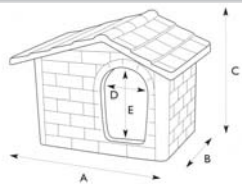

CUCCIA KASA

Codice	Misura	Colore	A (cm)	B (cm)	C (cm)	D (cm)	E (cm)
36138	piccola	pietra vecchia	65/53,5*	49/34,5*	51/50*	17	28,5
2385	piccola	t. di siena	65/53,5*	49/34,5*	51/50*	17	28,5
36139	media	pietra vecchia	81/65*	65/48*	62/59*	22,5	35
2386	media	t. di siena	81/65*	65/48*	62/59*	22,5	35
36140	intermedia	pietra vecchia	90/76*	76/58,5*	72/69*	26	42
2387	intermedia	t. di siena	90/76*	76/58,5*	72/69*	26	42
36141	grande	pietra vecchia	101x83*	89/65*	85/81,5*	32,5	56
2388	grande	t. di siena	101x83*	89/65*	85/81,5*	32,5	56

* Misure interne della cuccia

CUCCIA AKUS

Codice	Misura	Colore	A cm	B cm	C cm	D cm	E cm
35618	PICCOLA	t. di siena	58/52*	75/65*	52/51*	28	37
35619	MEDIA	t. di siena	67/60*	86/74*	60/59*	32	43
35622	GRANDE	t. di siena	78/70*	100/88*	70/67*	38	50

* Misure interne della cuccia

**CUCCIA SERIE RUSTICA**

Codice	Colore	Larghezza max (cm)	Lunghezza max (cm)	altezza max (cm)	Entrata (cm)
259	giallo	77	95	69	26x39
260	giallo	85	105	77	29x43

**CUCCIA SERIE BAMBOO**

Codice	Colore	Larghezza max (cm)	Lunghezza max (cm)	altezza max (cm)	Entrata (cm)	Misura
274	verde acqua	68	80	73	23x33	MEDIA
275	verde acqua	98	115	90	33x48	GRANDE

**CUCCIA SERIE ARGO**

Codice	Colore	Larghezza max (cm)	Lunghezza max (cm)	altezza max (cm)	Entrata (cm)
265	marrone	68	80	63	23x33
266	marrone	98	115	90	33x48