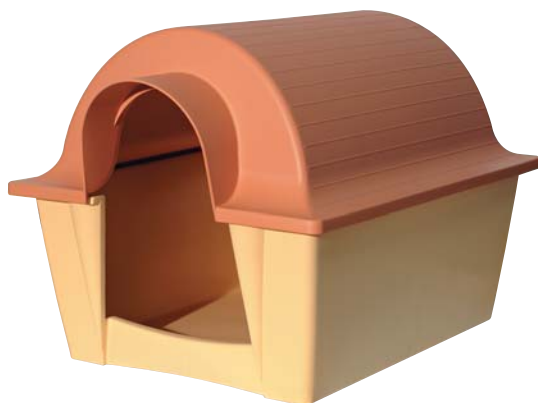

CUCCIA KASA

Codice	Misura	Colore	A (cm)	B (cm)	C (cm)	D (cm)	E (cm)
36138	piccola	pietra vecchia	65/53,5*	49/34,5*	51/50*	17	28,5
2385	piccola	t. di siena	65/53,5*	49/34,5*	51/50*	17	28,5
36139	media	pietra vecchia	81/65*	65/48*	62/59*	22,5	35
2386	media	t. di siena	81/65*	65/48*	62/59*	22,5	35
36140	intermedia	pietra vecchia	90/76*	76/58,5*	72/69*	26	42
2387	intermedia	t. di siena	90/76*	76/58,5*	72/69*	26	42
36141	grande	pietra vecchia	101x83*	89/65*	85/81,5*	32,5	56
2388	grande	t. di siena	101x83*	89/65*	85/81,5*	32,5	56

* Misure interne della cuccia

CUCCIA AKUS

Codice	Misura	Colore	A cm	B cm	C cm	D cm	E cm
35618	PICCOLA	t. di siena	58/52*	75/65*	52/51*	28	37
35619	MEDIA	t. di siena	67/60*	86/74*	60/59*	32	43
35622	GRANDE	t. di siena	78/70*	100/88*	70/67*	38	50

* Misure interne della cuccia

**CUCCIA SERIE RUSTICA**

Codice	Colore	Larghezza max (cm)	Lunghezza max (cm)	altezza max (cm)	Entrata (cm)
259	giallo	77	95	69	26x39
260	giallo	85	105	77	29x43

**CUCCIA SERIE BAMBOO**

Codice	Colore	Larghezza max (cm)	Lunghezza max (cm)	altezza max (cm)	Entrata (cm)	Misura
274	verde acqua	68	80	73	23x33	MEDIA
275	verde acqua	98	115	90	33x48	GRANDE

**CUCCIA SERIE ARGO**

Codice	Colore	Larghezza max (cm)	Lunghezza max (cm)	altezza max (cm)	Entrata (cm)
265	marrone	68	80	63	23x33
266	marrone	98	115	90	33x48