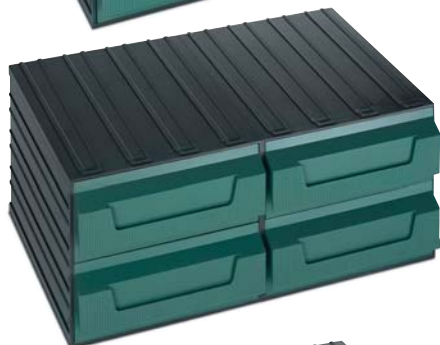

SERVO 8

Cassettera assemblabile ad incastro con 4 cassette dotate di porta etichetta frontale.
Colore: grigio scuro/verde.

Codice	Dimensioni (cm)
89594	48 l x 32,5 p x 20 h