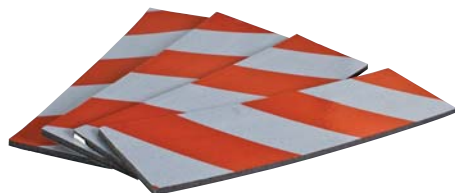

### PARAURTI

Fascia adesiva in polietilene espanso. Imputrescibile e impermeabile. Adatto per proteggere le portiere dell'auto dagli urti contro i muri dei garage.

Codice	Spessore (mm)	Dimensioni (cm)
11894	10	100x14