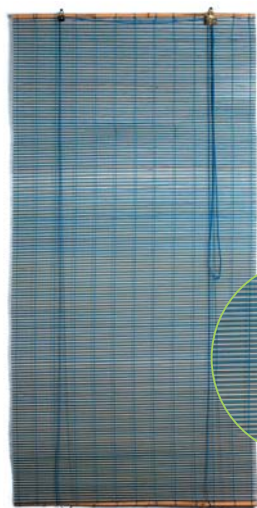

TAPPARELLA MIDOLLINO MICENE

Tapparella in cannette di midollino con carrucola, supporto in legno. Colore naturale.

Codice	Dimensioni (cm)	Confezione
18229	100x160	10 pezzi
18230	120x250	10 pezzi
18234	150x300	6 pezzi
18285	180x300	6 pezzi
18286	200x300	6 pezzi

TAPPARELLA OCEANIA MIDOLLINO OCRA

Tapparella in cannette di midollino con carrucola. Bordo in cotone. Supporto in legno. Colore ocra.

Codice	Dimensioni (cm)	Confezione
18666	90x230	6 pezzi
18667	120x230	6 pezzi
18668	150x230	6 pezzi

TAPPARELLA MIDOLLINO ARGO

Tapparella in cannette di midollino con carrucola.
Supporto in legno. Colore verde. Monocromatica.

Codice	Dimensioni (cm)	Confezione
18289	100x160	10 pezzi
18290	120x250	10 pezzi
18291	150x300	6 pezzi
18292	180x300	6 pezzi
18293	200x300	6 pezzi