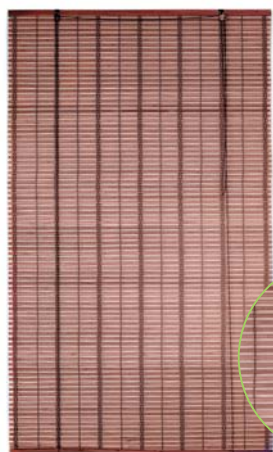

TAPPARELLA MIDOLLINO ATIANIDE

Tapparella in cannette di midollino con carrucola.
Supporto in bamboo. Colore Blu.

Codice	Dimensioni (cm)	Confezione
18785	100x160	10 pezzi
18786	120x250	10 pezzi
18787	150x300	6 pezzi
18788	180x300	6 pezzi
18789	200x300	6 pezzi

TAPPARELLA MIDOLLINO SPARTA

Tapparella in cannette di midollino con carrucola.
Supporto in bamboo. Colore verde.

Codice	Dimensioni (cm)	Confezione
18775	100x160	10 pezzi
18776	120x250	10 pezzi
18777	150x300	6 pezzi
18778	180x300	6 pezzi
18779	200x300	6 pezzi

TAPPARELLA MIDOLLINO ATENE

Tapparella in listelli di midollino con carrucola.
Supporto in bamboo. Colore arancio.

Codice	Dimensioni (cm)	Confezione
18780	100x160	10 pezzi
18781	120x250	10 pezzi
18782	150x300	6 pezzi
18783	180x300	6 pezzi
18784	200x300	6 pezzi