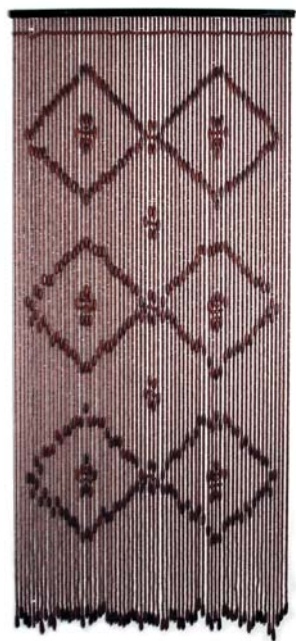

2

TENDA PIATRINA

Tenda in PVC con supporto in alluminio

Codice	Descrizione	Dimensioni (cm)
1 18252	marrone/beige	100x220
1 18253	marrone/beige	120x230
2 18029	rombi	100x220
2 18034	rombi	120x230
3 18795	zig-zag	100x220
3 18796	zig-zag	120x230
4 18797	diagonale	100x220
4 18798	diagonale	120x230
5 18799	freccia	100x220
5 18800	freccia	120x230
6 18279	D.8047	100x220

1

3

4

5

6

1

TENDA LEGNO

Tenda in legno con supporto in legno

Codice	Descrizione	Dimensioni (cm)
1 18662	rombi	100x220
1 18663	rombi	120x240
2 18803	riso	100x220
2 18804	riso	120x240
3 18805	raggi	100x220
3 18806	raggi	120x240
4 18807	bandiera	100x220
4 18808	bandiera	120x240
5 18809	arcobaleno	100x220
5 18810	arcobaleno	120x240

2

3

4

5

**TENDA PERLINA**

Tenda in perline di plastica con supporto in alluminio

Codice	Colore	Dimensioni (cm)
1 35277	azzurro/viola	100x220
2 18254	beige/marrone	100x220
3 18256	oro/bruno	100x220
4 35615	trasparente filo multicolor	100x220
1 35278	azzurro/viola	120x230
2 18255	beige/marrone	120x230
3 18257	oro/bruno	120x230
4 35616	trasparente filo multicolor	120x230