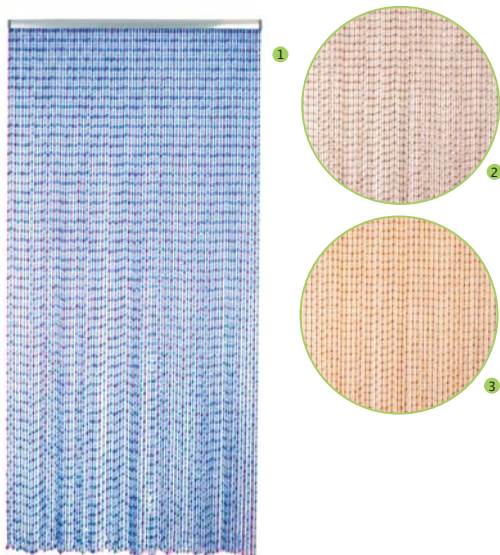

Codice	Descrizione	Dimensioni (cm)
1 18662	rombi	100x220
1 18663	rombi	120x240
2 18803	riso	100x220
2 18804	riso	120x240
3 18805	raggi	100x220
3 18806	raggi	120x240
4 18807	bandiera	100x220
4 18808	bandiera	120x240
5 18809	arcobaleno	100x220
5 18810	arcobaleno	120x240

2

3

4

5

**TENDA PERLINA**

Tenda in perline di plastica con supporto in alluminio

Codice	Colore	Dimensioni (cm)
1 35277	azzurro/viola	100x220
2 18254	beige/marrone	100x220
3 18256	oro/bruno	100x220
4 35615	trasparente filo multicolor	100x220
1 35278	azzurro/viola	120x230
2 18255	beige/marrone	120x230
3 18257	oro/bruno	120x230
4 35616	trasparente filo multicolor	120x230

**TENDA CINGHIA COMPACT**

Codice	Colore	Rotolo (mt)
35436	azzurro	35
35437	bianco/grigio	35
35438	bianco/marrone	35
12839	bronzo	35
12842	marrone	35
12841	verde oliva	35

TENDA CINGHIA GIGANTE DIAM. 42 MM.

Codice	Dimensioni (cm)	Confezione
18670	100x500	5 pezzi
18671	150x500	5 pezzi
18672	200x500	3 pezzi
18673	150x300	5 pezzi
18674	200x300	5 pezzi

ARELLA EDERA

Arella in polipropilene stabilizzata UV. Colore verde.
PER UNA MAGGIORE DURATA DEL PRODOTTO SI CONSIGLIA L'APPLICAZIONE DI TELO PROTETTIVO NELLA PARTE RETROSTANTE.